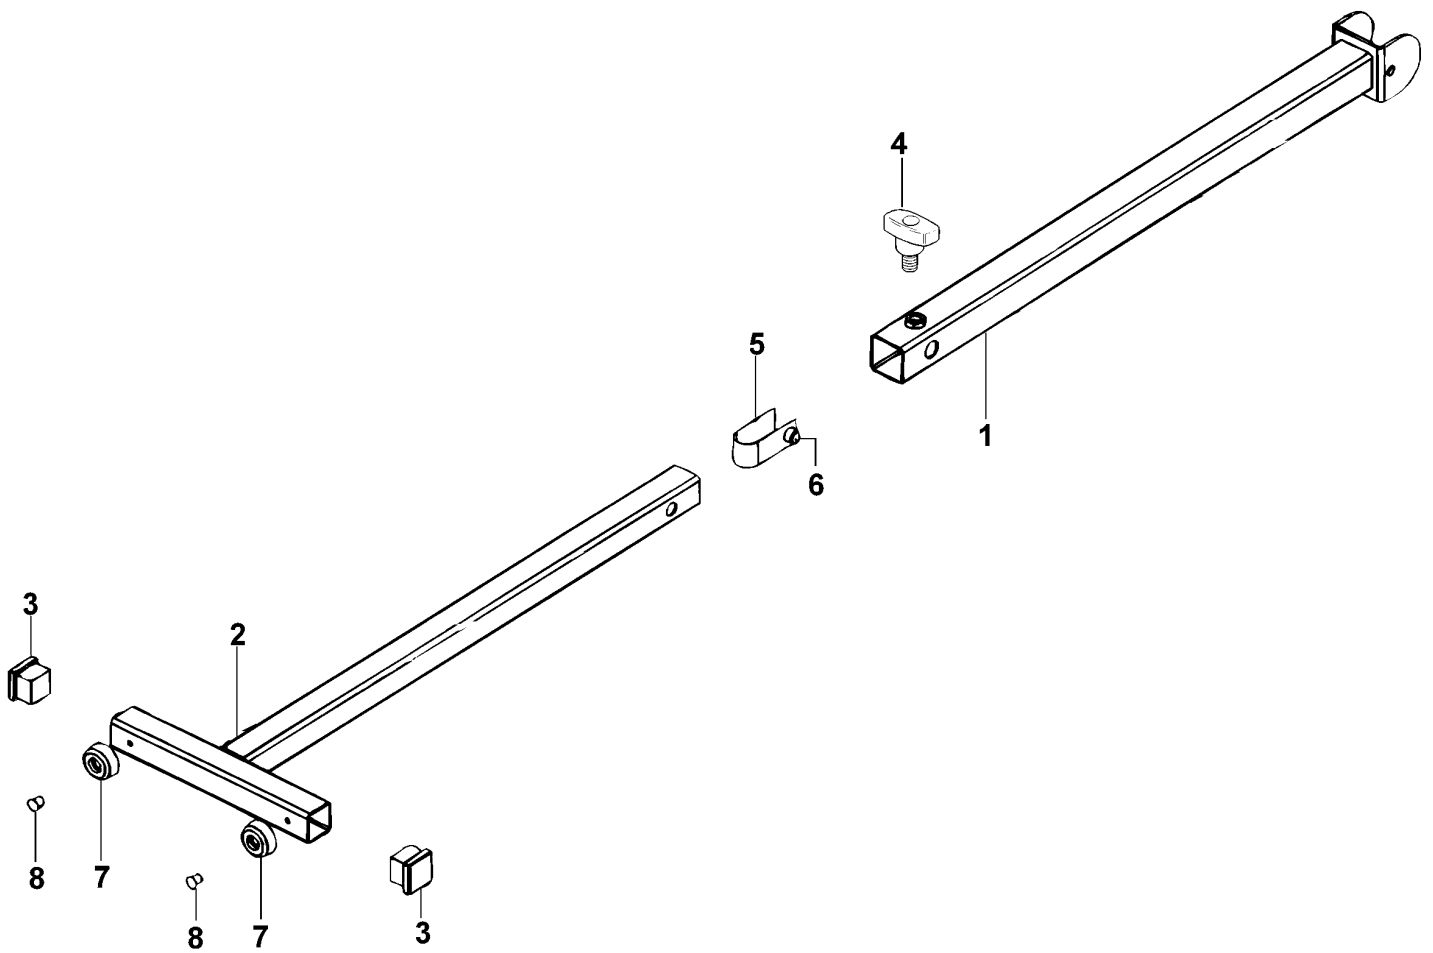

DE7028 TABLE EXTENSION 1

Parts List DE7028 TABLE EXTENSION 1

Item	Part Number	Qty	Part Description	General Description	Other Info	Repair Inst	Markets
1	591202-00	1	BRACKET SA			No	XJ
2	591203-00	1	STAND			No	XJ
3	743647	2	END CAP			No	XJ
4	744226	2	SCREW WING	M8 x 15		No	XJ
5	591205-00	1	SPRING			No	XJ
6	591206-00	1	RIVET			No	XJ
7	591129	2	SPACER			No	XJ
8	591207-00	2	RIVET	DIN7337		No	XJ